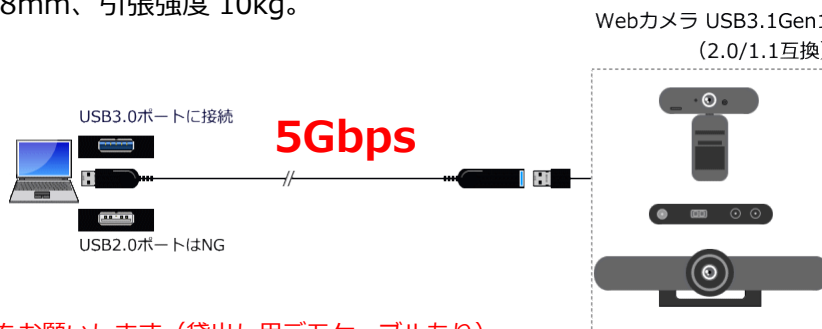

※USB 延長は事前テストをお願いします (貸出し用デモケーブルあり)。