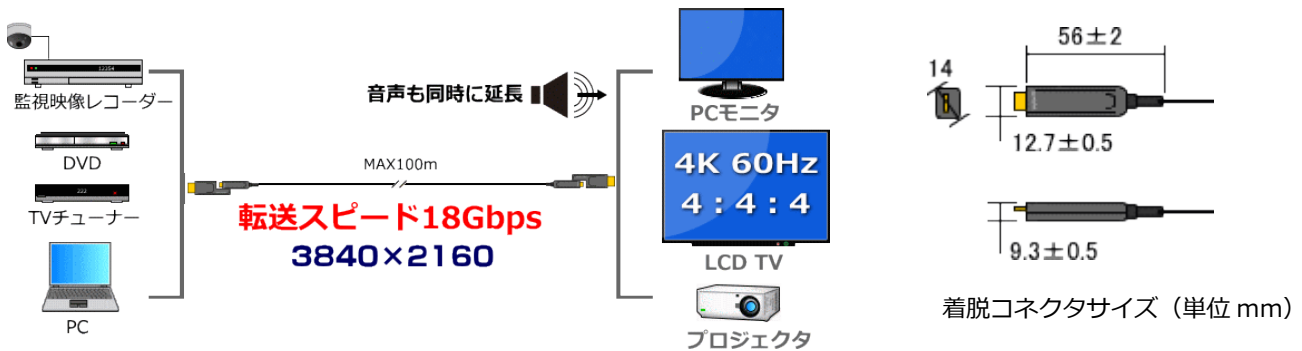

HDCP、イーサネットチャンネル、オーディオリターンチャンネル、3D、CEC 対応

HDMIVER2.0 の着脱式光ハイブリットケーブルです。外部電源は不要です。曲げ半径 52mm、引張強度 20kg