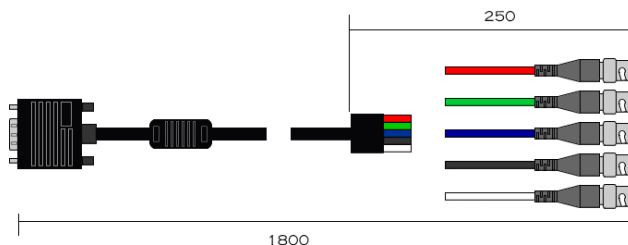

■ VGA-BNC 変換ケーブル

型名	長さ	仕様	標準価格(税抜)円
BCMM-18	1.8m	1920×1200 φ 9.0mm VGA オス-オス BNC	4,200