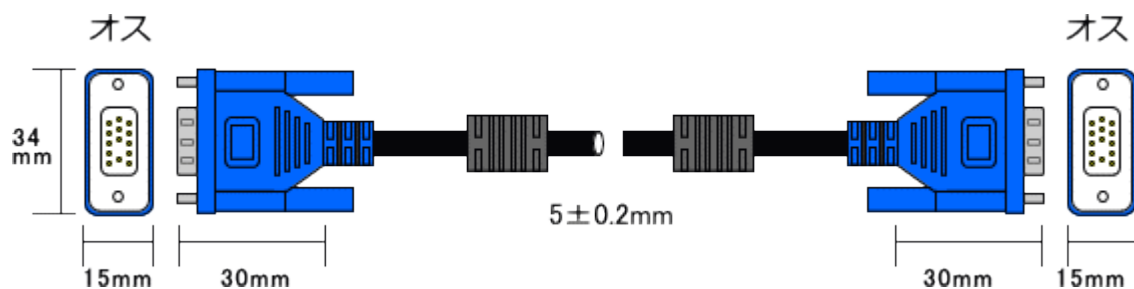

### ■ オス-オス IVM07-xx

型名	長さ	仕様	標準価格(税抜)円
IVM07-005	50cm	1920 × 1200 φ 5mm オス-オス	1,300
IVM07-01	1m		1,500
IVM07-018	1.8m		1,900
IVM07-03	3m		2,900
IVM07-05	5m		3,400
IVM07-10	10m		7,000
IVM07-15	15m		11,000