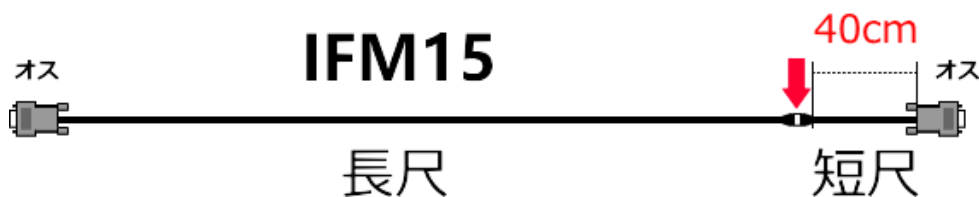

■ 着脱式オス-オス IFM15-xx

標準品			
型名	長さ	仕様	標準価格(税抜)円
IFM15-10	10m	1920×1080	28,000
IFM15-20	20m	φ 7.0mm	36,000
IFM15-30	30m	オス-オス	45,000
特注品			
IFM15-05	5m	1920×1080 φ 7.0mm オス-オス	25,000
IFM15-15	15m		32,000
IFM15-25	25m		40,000
IFM15-35	35m		49,000
IFM15-40	40m		56,000
IFM15-45	45m		62,000
IFM15-50	50m		68,500