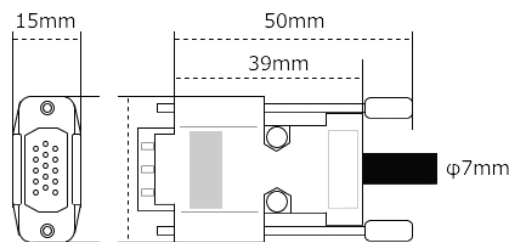

型名	長さ	仕様	標準価格(税抜)円
IRB16-15M/M-T	15m	1920 × 1200 φ 9.2mm オス-オス	27,000
IRB16-20M/M-T	20m		30,000
IRB16-25M/M-T	25m		32,000
IRB16-30M/M-T	30m		34,000
IRB16-35M/M-T	35m		36,000
IRB16-40M/M-T	40m		39,000
IRB16-45M/M-T	45m		48,000
IRB16-50M/M-T	50m		51,000
IRB16-55M/M-T	55m		53,000
IRB16-60M/M-T	60m		55,000

IRB16のオス-オスの受注生産品です。モニタに直接接続したい時は、こちらのケーブルを選択してください。

■ 着脱式オス-オス IFM15-xx

標準品			
型名	長さ	仕様	標準価格(税抜)円
IFM15-10	10m	1920×1080	28,000
IFM15-20	20m	φ 7.0mm	36,000
IFM15-30	30m	オス-オス	45,000
特注品			
IFM15-05	5m	1920×1080 φ 7.0mm オス-オス	25,000
IFM15-15	15m		32,000
IFM15-25	25m		40,000
IFM15-35	35m		49,000
IFM15-40	40m		56,000
IFM15-45	45m		62,000
IFM15-50	50m		68,500

IFM15 は、延長先でケーブルに取り付けられたプッシュプルロックコネクタで、簡単に取り外し、取り付けが可能な着脱式延長ケーブルです。

プッシュプルロック型ケーブルVGAコネクタサイズ

長尺ケーブルと短尺ケーブルに別れており、短尺ケーブルは約40cmのところで取り外しできるようになっています。

標準品と特注品があります。

IRB16 と同様に 9 番ピン、12、15 番ピンは結線しておらず、EDID を取得できないため、EDID 取得が必須な延長をする際には、モニタ分配器を使って分配延長してください。