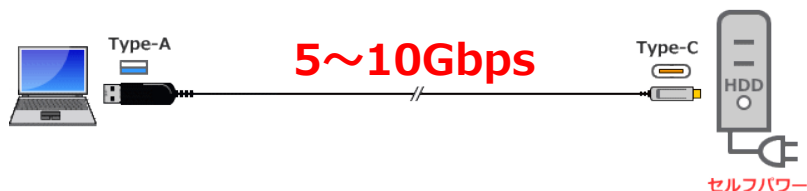

※USB 延長は事前テストをお願いします (貸出し用デモケーブルあり)。

※USB 延長について

USB 延長の場合は、延長するデバイス、PC 搭載の USB コントローラー、または、その組み合わせによって、動作にばらつきが発生する可能性がありますので、事前のテストは必須です。