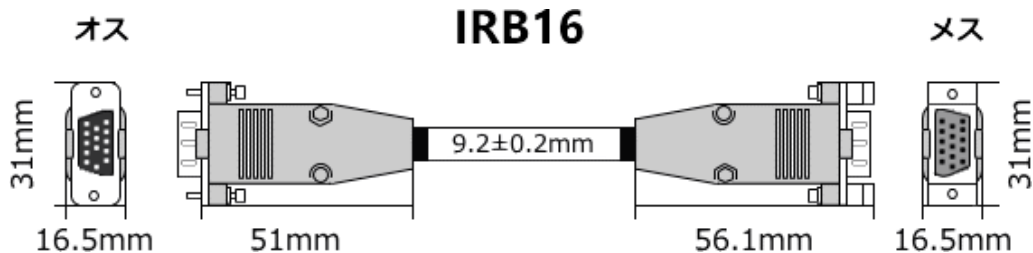

### ■ オス-オス IVM07-xx

型名	長さ	仕様	標準価格(税抜)円
IVM07-005	50cm	1920 × 1200 φ 5mm オス-オス	1,300
IVM07-01	1m		1,500
IVM07-018	1.8m		1,900
IVM07-03	3m		2,900
IVM07-05	5m		3,400
IVM07-10	10m		7,000
IVM07-15	15m		11,000

### ■ オス-メス IRV07-xx

型名	長さ	仕様	標準価格(税抜)円
IRV07-02	2m	1920 × 1200 φ 5mm オス-メス	2,400
IRV07-05	5m		4,600
IRV07-10	10m		9,000

オス-オスの IVM07-xx は 9 番ピン未結線、オス-メスの IRV07-xx は全線結線です。

※ケーブルやコネクタの色は予告なく変更する場合があります。予めご了承ください。

■オス-メス IRB16-xx 標準品

型名	長さ	仕様	標準価格(税抜)円
IRB16-20	20m	1920 × 1200 φ 9.2mm オス-メス	22,000
IRB16-30	30m		28,000
IRB16-40	40m		34,000
IRB16-50	50m		40,000
IRB16-60	60m		47,000

IRB16-xxは転送抵抗の少ない特性の良いケーブルを採用し、60mまで増幅器や画質調整器なしで、WUXGA (1920×1200)、フルHD (1920×1080) の表示が可能です。