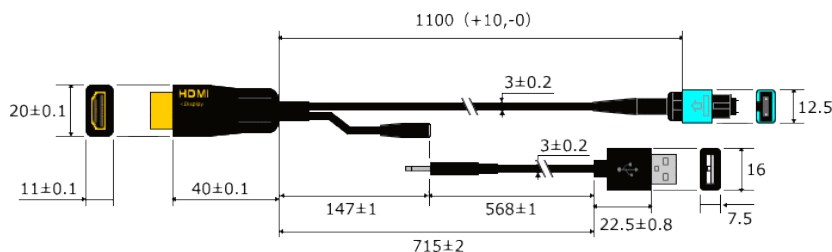

HDCP、ARC、eARC、HDR10+、VRR、QMS、QFT、ALLM、DSC、3D、CEC 対応

HDMIVER2.1 のハイブリットケーブルです。転送スピード 48Gbps の高速転送、8K30p (7680×4320) 対応。

外部電源不要。曲げ半径 60mm、引張強度 20Kg。

■HDMI 光ケーブル 着脱式 オス-オス MPO-S××HM HDMIver2.0

型名	長さ	仕様	標準価格(税抜)円
MPO-S10-HM	★10m	送/受信コネクタと光ケーブルのセット 光コネクタは MPO φ3±0.2mm 転送スピード 18Gbps カプラー付 ★は受注生産 (1~1.5ヶ月)	60,000
MPO-S20-HM	20m		63,000
MPO-S30-HM	30m		68,000
MPO-S40-HM	40m		72,000
MPO-S50-HM	50m		76,000
MPO-S75-HM	75m		91,000
MPO-S100-HM	100m		105,000
MPO-S120-HM	★120m		112,000
MPO-S150-HM	150m		130,000
MPO-S200-HM	★200m		150,000
MPO-S300-HM	300m		180,000

**NEW**

HDMIver2.0

HDCP、イーサネットチャンネル、オーディオリターンチャンネル、3D、CEC 対応

HDMIver2.0 の着脱式 MPO 光ケーブルです。外部電源不要。曲げ半径 30mm、引張強度 20Kg。

延長先で USB 給電が必要です。

送信側コネクタケーブルにも給電用 USB が付いています。ピンジャックで抜き差し可能です。

■送信側コネクタケーブル (USB着脱)

■ Display Port 光ハイブリットケーブル オス-オス DPA08-xx DPver1.4