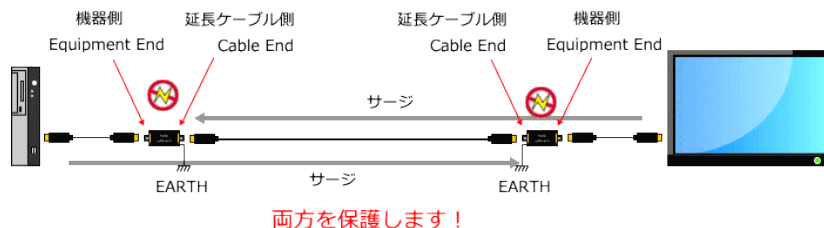

■HDMI ケーブル用サージプロテクタ メス-メス HDMIVER1.4

型名	長さ	仕様	標準価格(税抜)円
SSP-8000	-	静電気保護=15KV(ESD)、8KV(接触時) 高トランジェント保護=40A 雷保護=5A	9,800

アースケーブル、固定ネジ付属