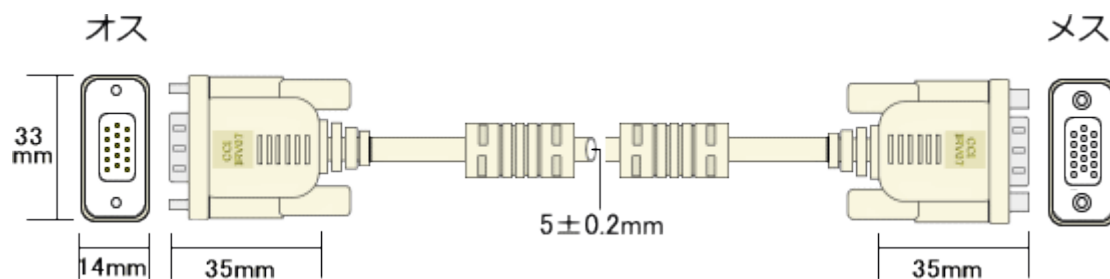

## モニタ延長ケーブル (VGA)

アナログ RGB (VGA) モニタを延長します。最大 60m の延長が可能です。

### ■ オス-オス IVM07-xx

型名	長さ	仕様	標準価格(税抜)円
IVM07-005	50cm	1920 × 1200 φ 5mm オス-オス	1,300
IVM07-01	1m		1,500
IVM07-018	1.8m		1,900
IVM07-03	3m		2,900
IVM07-05	5m		3,400
IVM07-10	10m		7,000
IVM07-15	15m		11,000

### ■ オス-メス IRV07-xx

型名	長さ	仕様	標準価格(税抜)円
IRV07-02	2m	1920 × 1200 φ 5mm オス-メス	2,400
IRV07-05	5m		4,600
IRV07-10	10m		9,000

オス-オスの IVM07-xx は 9 番ピン未結線、オス-メスの IRV07-xx は全線結線です。

※ケーブルやコネクタの色は予告なく変更する場合があります。予めご了承ください。