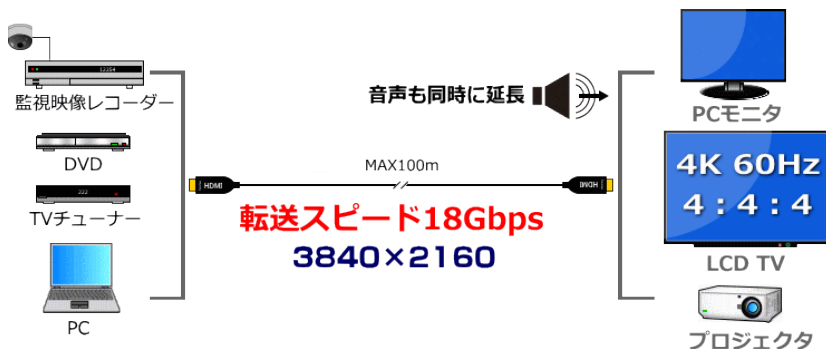

HDCP、イーサネットチャンネル、オーディオリターンチャンネル、3D、CEC 対応

HDMIver2.0 の光ハイブリットケーブルです。外部電源は不要です。曲げ半径 45mm、引張強度 50kg。

■HDMI 光ハイブリットケーブル オス-オス HMA05-xx HDMIver2.0

型名	長さ	仕様	標準価格(税抜)円
HMA05-20	20m	1920×1200/4K60p φ4.3mm オス-オス 消費電力 150mW	38,500
HMA05-30	30m		43,500
HMA05-40	40m		47,000
HMA05-50	50m		50,000
HMA05-60	60m		55,000
HMA05-70	70m		60,000
HMA05-80	★80m	★は受注生産 各長さ 10 本単位で 作成	63,500
HMA05-90	★90m		67,000
HMA05-100	★100m		71,500

HDCP、イーサネットチャンネル、オーディオリターンチャンネル、3D、CEC 対応

HDMIver2.0 の光ハイブリットケーブルです。外部電源は不要です。曲げ半径 60mm、引張強度 50kg。

■HDMI アーマード光ハイブリットケーブル 極細 オス-オス AMD01-xx HDMIver2.0

型名	長さ	仕様	標準価格(税抜)円
AMD01-10	10m	φ3.8mm オス-オス 消費電力 250mW 圧壊強度 300Kg	46,500
AMD01-15	15m		50,000
AMD01-20	20m		57,000