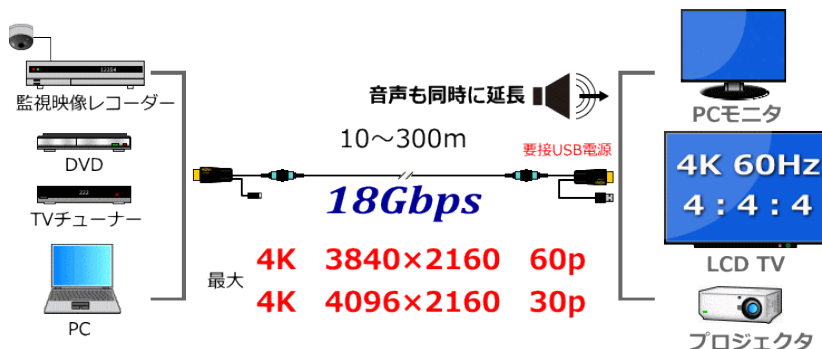

HDCP、ARC、eARC、HDR10+、VRR、QMS、QFT、ALLM、DSC、3D、CEC 対応

HDMIVER2.1 のハイブリットケーブルです。転送スピード 48Gbps の高速転送、8K30p (7680×4320) 対応。

外部電源不要。曲げ半径 60mm、引張強度 20Kg。

■HDMI 光ケーブル 着脱式 オス-オス MPO-S××HM HDMIver2.0

型名	長さ	仕様	標準価格(税抜)円
MPO-S10-HM	★10m	送/受信コネクタと光ケーブルのセット 光コネクタは MPO φ3±0.2mm 転送スピード 18Gbps カプラー付 ★は受注生産 (1~1.5ヶ月)	60,000
MPO-S20-HM	20m		63,000
MPO-S30-HM	30m		68,000
MPO-S40-HM	40m		72,000
MPO-S50-HM	50m		76,000
MPO-S75-HM	75m		91,000
MPO-S100-HM	100m		105,000
MPO-S120-HM	★120m		112,000
MPO-S150-HM	150m		130,000
MPO-S200-HM	★200m		150,000
MPO-S300-HM	300m		180,000

**NEW**

HDMIver2.0

HDCP、イーサネットチャンネル、オーディオリターンチャンネル、3D、CEC 対応

HDMIver2.0 の着脱式 MPO 光ケーブルです。外部電源不要。曲げ半径 30mm、引張強度 20Kg。

延長先で USB 給電が必要です。

送信側コネクタケーブルにも給電用 USB が付いています。ピンジャックで抜き差し可能です。

■送信側コネクタケーブル (USB着脱)

■ Display Port 光ハイブリットケーブル オス-オス DPA08-xx DPver1.4