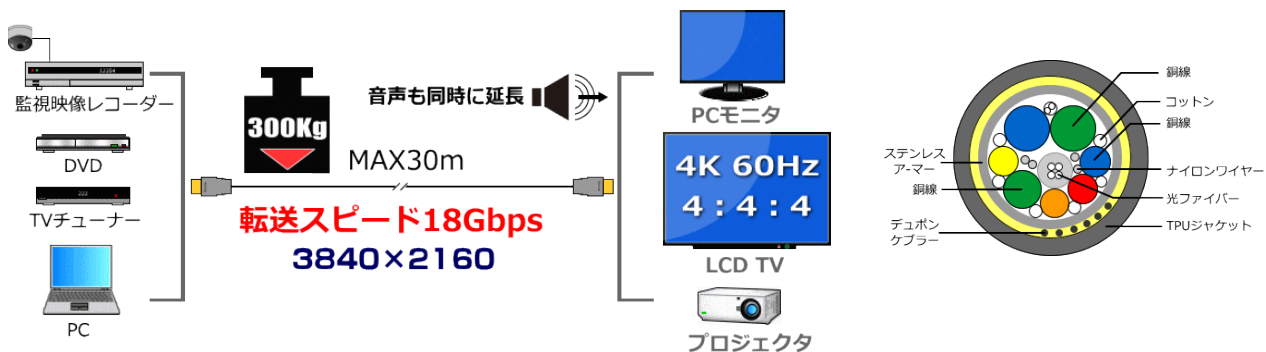

HDCP、イーサネットチャンネル、オーディオリターンチャンネル、3D、CEC 対応

HDMIver2.0 の光ハイブリットケーブルです。外部電源は不要です。曲げ半径 60mm、引張強度 50kg。

■HDMI アーマード光ハイブリットケーブル 極細 オス-オス AMD01-xx HDMIver2.0

型名	長さ	仕様	標準価格(税抜)円
AMD01-10	10m	φ3.8mm オス-オス 消費電力 250mW 圧壊強度 300Kg	46,500
AMD01-15	15m		50,000
AMD01-20	20m		57,000

**NEW**

HDCP、イーサネットチャンネル、HDR、3D、CEC 対応 ステンレスアーマーで圧壊強度 300Kg

HDMIver2.0 の極細光ハイブリットケーブルです。外部電源は不要です。曲げ半径 25mm、引張強度 12kg。

■HDMI 光ハイブリットケーブル 着脱式 オス-オス HMA06-xx HDMIVER2.0 受注生産品

型名	長さ	仕様	標準価格(税抜)円
HMA06-10	★10m	1920×1200/4K60p φ4.5mm オス-オス 消費電力 250mW ★受注生産品 各長さ 10 本単位で 作成	39,000
HMA06-20	★20m		43,500
HMA06-30	★30m		47,600
HMA06-40	★40m		52,000
HMA06-50	★50m		55,800
HMA06-60	★60m		60,000
HMA06-70	★70m		64,200
HMA06-80	★80m		68,300
HMA06-90	★90m		72,500
HMA06-100	★100m		76,500