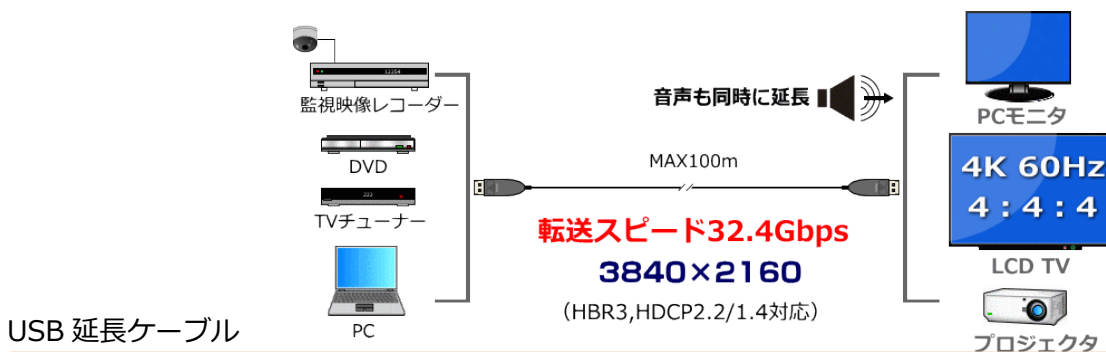

■ Display Port 光ハイブリットケーブル オス-オス DPA08-xx DPver1.4

型名	長さ	仕様	標準価格(税抜)円	ディスプレイポート ver1.4 32.4Gbps
DPA08-15	★15m	1920×1080/4K/8K φ4.8mm オス-オス 消費電力 450mW ★受注生産品 各長さ 10 本単位で 作成	45,000	
DPA08-20	20m		47,000	
DPA08-30	30m		52,000	
DPA08-40	★40m		57,000	
DPA08-50	50m		61,000	
DPA08-60	★60m		63,000	
DPA08-70	★70m		66,000	
DPA08-80	80m		70,000	
DPA08-90	★90m		75,000	
DPA08-100	★100m		80,000	

HDCP、イーサネットチャンネル、オーディオリターンチャンネル、3D、CEC 対応

DPver1.4 の光ハイブリットケーブルです。外部電源は不要です。曲げ半径 48mm、引張強度 30kg。

USB 延長ケーブル

■ USB3.1Gen1 延長光ハイブリットケーブル TypeA オス-メス SSB05-xx (USB2.0/1.1 互換)

型名	長さ	仕様	標準価格(税抜)円	NEW
SSB05-15	15m	USB3.0(2.0/1.1 互換)	42,000	
SSB05-30	30m	φ4.5mm A オス-メス	49,000	
SSB05-50	50m	消費電力 0.25W	57,000	

標準以外の長さのケーブルも作成します (50m 以下、10 本単位)。お問い合わせください。

電源不要。曲げ半径 48mm、引張強度 10kg。