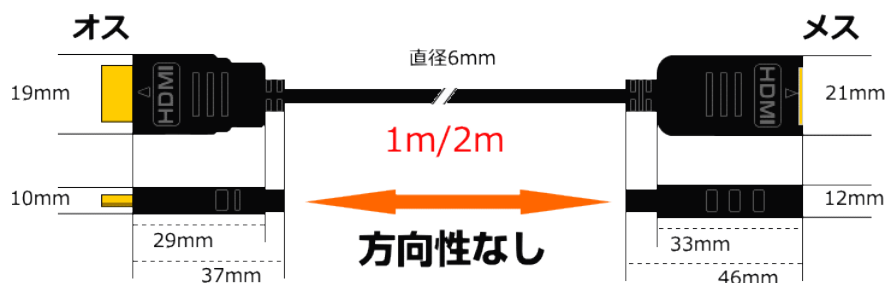

HDMIver2.0 対応のメタルケーブルです。

ケーブルはパッシブタイプで方向性はありません。

長さ(m)	02/03	05	10	15
AWG	30	28	26	24
直径(mm)	6.0±0.2	7.0±0.2	7.0±0.2	9.0±0.2

※AWG は数字が小さくなるほど、線材の断面積が大きくなります。

15m の HMB14-15 にはメス-メスのジョイントアダプタが 1 個付属します。

2/3/5/10m

### ■メタルケーブル オス-メス HMB14-xxM/F HDMIver2.0 金メッキ

型名	長さ	仕様	標準価格(税抜)円
HMB14-01M/F	1m	1920×1200/4K	1,300
HMB14-02M/F	2m	オス-メス	1,820

HDCP、イーサネットチャンネル、オーディオリターンチャンネル、3D、CEC 対応

■HDMI 光ハイブリットケーブル オス-オス HMA01-xx HDMIver2.0