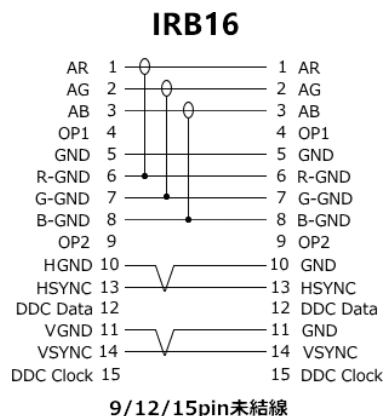

### ■ オス-メス IRV07-xx

型名	長さ	仕様	標準価格(税抜)円
IRV07-02	2m	1920 × 1200 φ 5mm オス-メス	2,400
IRV07-05	5m		4,600
IRV07-10	10m		9,000

オス-オスの IVM07-xx は 9 番ピン未結線、オス-メスの IRV07-xx は全線結線です。

※ケーブルやコネクタの色は予告なく変更する場合があります。予めご了承ください。

■オス-メス IRB16-xx 標準品

型名	長さ	仕様	標準価格(税抜)円
IRB16-20	20m	1920 × 1200 φ 9.2mm オス-メス	22,000
IRB16-30	30m		28,000
IRB16-40	40m		34,000
IRB16-50	50m		40,000
IRB16-60	60m		47,000

IRB16-xxは転送抵抗の少ない特性の良いケーブルを採用し、60mまで増幅器や画質調整器なしで、WUXGA (1920×1200)、フルHD (1920×1080) の表示が可能です。

9番ピン、12、15番ピンは長距離延長のノイズ対策のため未結線です。

このため、DDCのやり取りが行われずEDIDを取得できません。

したがって、IRB16-xxで延長するときEDID取得が必要な場合には、PC側にモニタ分配器を接続して、分配延長してください。

また、IRB16のオス-メスでは、受注生産で15m/25m/35m/45m/55mの特注ケーブルを作成します。

■オス-オス IRB16-xxM/M-T 受注生産 (特注品)