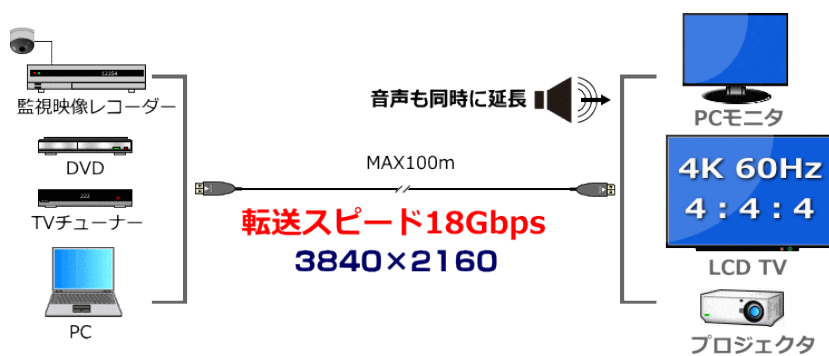

HDCP、イーサネットチャンネル、オーディオリターンチャンネル、3D、CEC 対応

HDMIver2.0 の光ハイブリットケーブルです。外部電源は不要です。曲げ半径 45mm、引張強度 50kg。