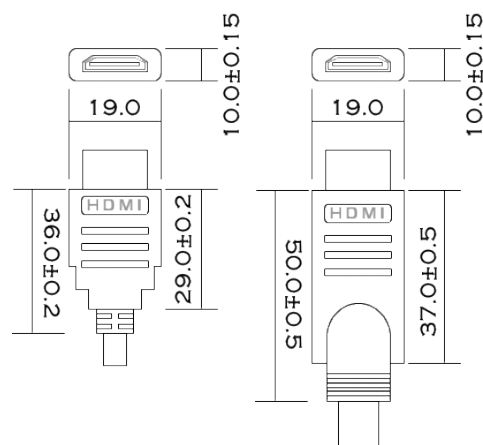

モニター/音声延長ケーブル (HDMI)

HDMI モニタを延長します。

■メタルケーブル オス-オス HMB14-xx HDMIver2.0 金メッキ

型名	長さ	仕様	標準価格(税抜)円
HMB14-02	2m	1920×1200/4K オス-オス	1,600
HMB14-03	3m		2,200
HMB14-05	5m		4,500
HMB14-10	10m		7,000
HMB14-15	15m		16,000

HDCP、イーサネットチャンネル、オーディオリターンチャンネル、3D、CEC 対応

HDMIver2.0 対応のメタルケーブルです。

ケーブルはパッシブタイプで方向性はありません。

長さ(m)	02/03	05	10	15
AWG	30	28	26	24
直径(mm)	6.0±0.2	7.0±0.2	7.0±0.2	9.0±0.2

※AWG は数字が小さくなるほど、線材の断面積が大きくなります。

15m の HMB14-15 にはメス-メスのジョイントアダプタが 1 個付属します。

2/3/5/10m

15m