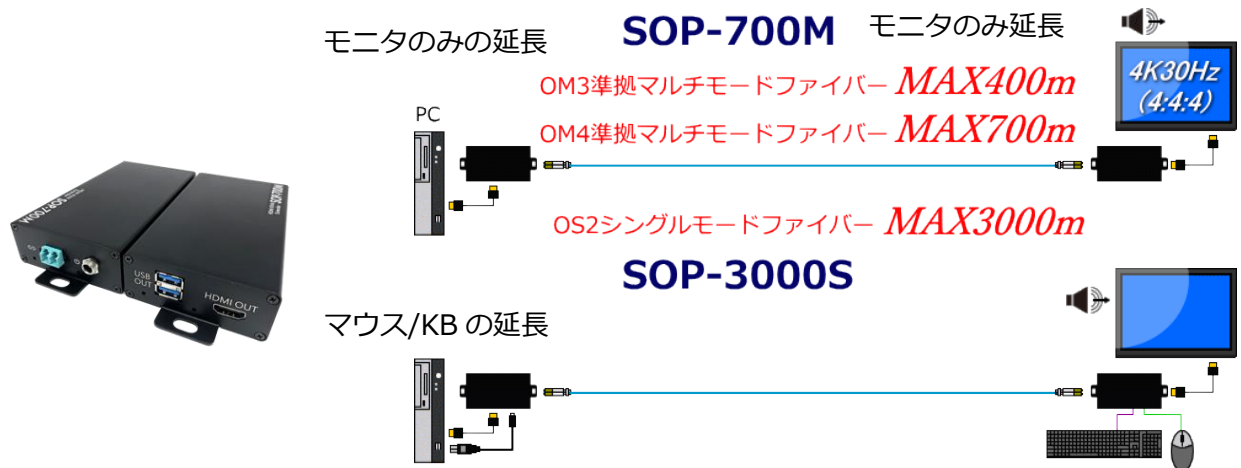

型名	仕様	標準価格(税抜)円
CAS-105	1:1 の送/受信器セット、~100m:フル HD、音声	77,000
CAS-105R	増設用受信器、カスケード接続で最大 1000m	43,000

※LAN ケーブルは CAT-5e/6 ストレート T-568B 結線仕様です。

圧縮して延長するため、延長したモニタ表示/音声には約 0.06 秒のタイムラグが生じます。

■HP1010 シリーズ

HDMI モニタ/音声を 1 : 複数、複数 : 複数でマトリックス延長します。最大 200m

型名	仕様	標準価格(税抜)円
HP1010-TR	1:1 の送/受信器セット、~100m:フル HD、音声、リモコン付き	55,000
HP1010-T	増設用送信器、リモコン付き、最大 200m	29,000
HP1010-R	増設用受信器、リモコン付き、最大 200m	29,000

※LAN ケーブルは CAT-6/6e ストレート T-568B 結線仕様です。

HP1010 は「複数 : 複数」または「1 : 複数」またはその逆の接続が可能です。HUB を使用し最大 200m 離れた場所に複数の画像を表示します。送信器、受信器にはそれぞれ ID を割り当て、表示させたい送信器の ID を指定すると、指定した送信器を接続した出力機器の画像（および音声）を表示します。

※ LAN ケーブルは CAT-6/6e ストレート T-568B 結線仕様です。

CAT-6 ケーブルで、最大 4K30p の表示を可能にします。

リピーターを介することで、カスケード接続が可能で、最大延長 2.5km、最大モニタ接続台数は 250 台です。

■SOPシリーズ

HDMI モニタを光ケーブルで延長します。

型名	仕様	標準価格(税抜)円
SOP-700M	1:1 の送/受信器セット、~400m/700m:4K30p、音声、マウス/KB	96,000
SOP-3000S	1:1 の送/受信器セット、~3Km:4K30p、音声、マウス/KB	105,000

※SOP-700M は 2LC のマルチモード OM3/OM4、SOP-3000S は 2LC のシングルモード OS2 です。

マウス/KB を延長して遠隔操作も行えます。送信器には EDID 保存機能を搭載しています。

モニタ/音声延長器 (Display Port)

Display Port モニタを光ケーブルで延長します。

■EDPシリーズ

型名	仕様	標準価格(税抜)円
EDP-300MP	1:1 の送/受信器セット、~300m:4K/8K、音声	183,000
EDP-1200S	1:1 の送/受信器セット、~1200m:4K/8K、音声	260,000