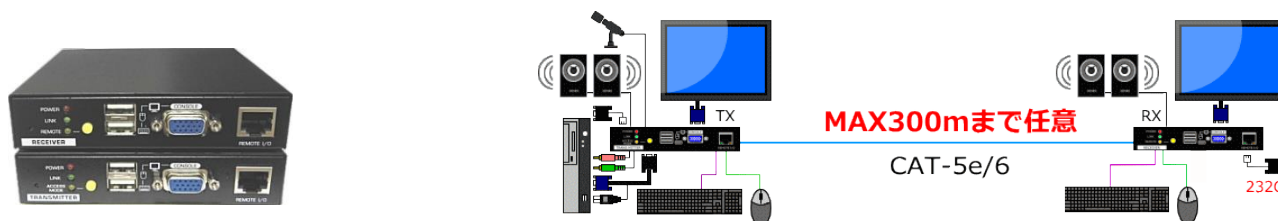

※SOP-700M は 2LC のマルチモード OM3/OM4、SOP-3000S は 2LC のシングルモード OS2 です。

マウス/KB を延長して遠隔操作も行えます。送信器には EDID 保存機能を搭載しています。

モニタ/音声延長器 (Display Port)

Display Port モニタを光ケーブルで延長します。

■EDPシリーズ

型名	仕様	標準価格(税抜)円
EDP-300MP	1:1 の送/受信器セット、~300m:4K/8K、音声	183,000
EDP-1200S	1:1 の送/受信器セット、~1200m:4K/8K、音声	260,000

※ LAN ケーブルは CAT-5E/6 ストレート T-568B 結線仕様です。

送信器のセレクトスイッチで延長モニタ OFF、マウス/キーボード無効の動作設定を行えます。

延長先のキーボードで、細かい画質の調整や EDID の設定などが行えます。

■SK200-RS (VGA、LAN ケーブル)

型名	仕様	標準価格(税抜)円
SK200-RS	1:1 の送/受信器セット、~200m、フル HD、RS232C	52,500

※ LAN ケーブルは CAT-5E/6 ストレート T-568B 結線仕様です。

受信器接続のキーボードで、画質調整、RS232C のボーレート設定などが行えます。

■SK322-RA (VGA、LAN ケーブル)

型名	仕様	標準価格(税抜)円
SK322-RA	1:1 の送/受信器セット、~300m、フル HD、RS232C、音声、マイク	80,000

※ LAN ケーブルは CAT-5E/6 ストレート T-568B 結線仕様です。

延長先のキーボードで、画質調整、RS232C のボーレート、EDID の設定などが行えます。

■FKV-1000 (VGA、光ケーブル)

型名	仕様	標準価格(税抜)円
FKV-1000	1:1 の送/受信器セット、~10Km:フル HD、音声	162,000

※光ケーブルは市販の 2LC のシングルモード OS2 仕様です。

KVM/音声延長器 (デジタル)

デジタルモニター、マウス/キーボードを LAN ケーブルで延長します。