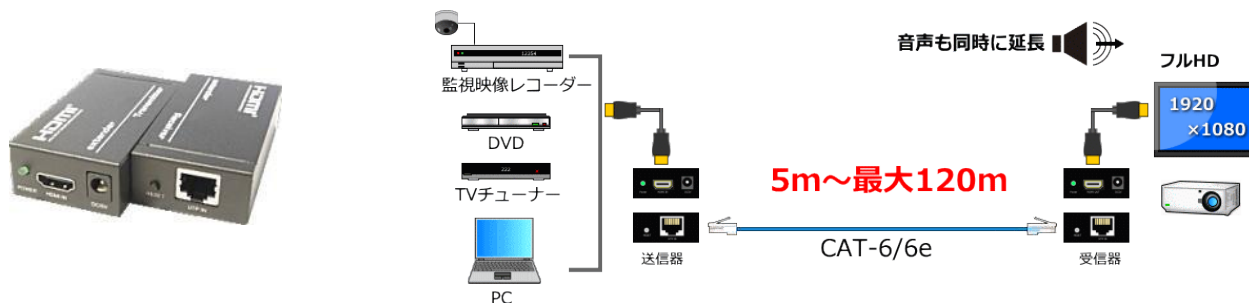

※光ケーブルは市販の 2LC のマルチモード OM3/シングルモード OS2 仕様です。

PC およびモニタ直結のコンパクトな延長器です。光ケーブルの仕様で延長距離が変わります。

マルチモードで最大 500m、シングルモードで最大 1500m の延長ができます。音声は延長できません。

モニタ/音声延長器 (HDMI)

■QHM-120a

HDMI モニタを LAN ケーブルで延長します。最大 120m の延長が可能です。

型名	仕様	標準価格(税抜)円
QHM-120a	1:1 の送/受信器セット、~120m:フル HD、音声	33,000

※LAN ケーブルは CAT-6/6e ストレート T-568B 結線仕様です。

延長ケーブルでは設置や取り回しが難しい場所などに有効です。

また、光ケーブルではコスト的に難しい案件に、光ケーブルに代わって提案できます。

■CAS-105

HDMI モニタを HUB 内臓の受信器+LAN ケーブルでカスケード接続

型名	仕様	標準価格(税抜)円
CAS-105	1:1 の送/受信器セット、~100m:フル HD、音声	77,000
CAS-105R	増設用受信器、カスケード接続で最大 1000m	43,000

※LAN ケーブルは CAT-5e/6 ストレート T-568B 結線仕様です。

圧縮して延長するため、延長したモニタ表示/音声には約 0.06 秒のタイムラグが生じます。

■HP1010 シリーズ

HDMI モニタ/音声を 1 : 複数、複数 : 複数でマトリックス延長します。最大 200m

型名	仕様	標準価格(税抜)円
HP1010-TR	1:1 の送/受信器セット、~100m:フル HD、音声、リモコン付き	55,000
HP1010-T	増設用送信器、リモコン付き、最大 200m	29,000
HP1010-R	増設用受信器、リモコン付き、最大 200m	29,000

※LAN ケーブルは CAT-6/6e ストレート T-568B 結線仕様です。

HP1010 は「複数 : 複数」または「1 : 複数」またはその逆の接続が可能です。HUB を使用し最大 200m 離れた場所に複数の画像を表示します。送信器、受信器にはそれぞれ ID を割り当て、表示させたい送信器の ID を指定すると、指定した送信器を接続した出力機器の画像（および音声）を表示します。