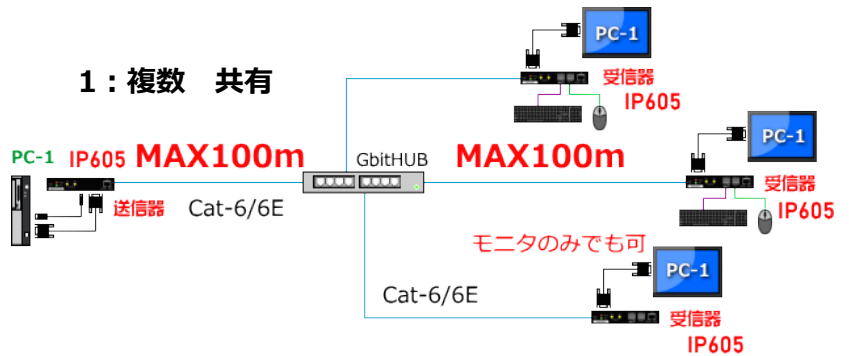

送信器には EDID 保存機能を搭載しています。それぞれ最長距離が違いますので、ご確認ください。

モニタ/マウス/キーボード切替、延長器 (VGA/DVI/HDMI)

複数 : 1、1 : 複数、複数:複数の切替、操作ができます。

■IP605 シリーズ (HDMI、光ケーブル)

型名	仕様	標準価格(税抜)円
IP605-AVTX	VGA 送信器、マウス/KB、音声、マイク、EDID	64,000
IP605-AVRX	VGA 受信器、マウス/KB、音声、マイク、EDID	61,000
IP605-DVTX	DVI 送信器、マウス/KB、音声、マイク、EDID	64,000
IP605-DVRX	DVI 受信器、マウス/KB、音声、マイク、EDID	61,000
IP605-HVTX	HDMI 送信器、マウス/KB、音声、マイク、EDID、ローカルモニタ	70,000
IP605-HVRX	HDMI 受信器、マウス/KB、音声、マイク、EDID	67,000

※LAN ケーブルはCAT-6/6e ストレート T-568B 結線仕様です。

複数の PC を遠隔地で切替て操作します。

また、1 台の PC を複数の遠隔地で共有できます。

モニタのみの表示も可能。

IP605 の対応モニタは VGA/DVI/HDMI がありますが、これらのモニタを混在して表示、操作が可能です。

送信器、受信器にはそれぞれロータリースイッチがあり、このスイッチで各機器に ID ナンバーを割り振ります。

モニタの混在が可能！

どちらの構成においても、右の仕様の HUB をご利用ください。

- 【推奨 HUB】

 - ・ギガビットインテリジェント L2 スイッチ以上
 - ・ジャンボフレーム(8K 以上)
 - ・マルチキャストサポート (IGMP スヌーピング)

USB 延長器

USB 延長器 (USB2.0/3.0)

USB デバイスを光ケーブルで延長します。

■SSA02-200 (USB2.0、光ケーブル)