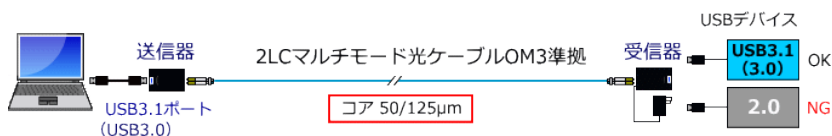

モニタの混在が可能！

どちらの構成においても、右の仕様の HUB をご利用ください。

- 【推奨 HUB】

 - ・ギガビットインテリジェント L2 スイッチ以上
 - ・ジャンボフレーム(8K 以上)
 - ・マルチキャストサポート (IGMP スヌーピング)

USB 延長器

USB 延長器 (USB2.0/3.0)

USB デバイスを光ケーブルで延長します。

■SSA02-200 (USB2.0、光ケーブル)

型名	仕様	標準価格(税抜)円
SSA02-200	1:1 の送/受信器セット、~200m、USB3.0/1.1 対応	87,000

※光ケーブルは市販の 1LC のマルチモード OM2 以上の仕様です。

※USB3.0 機器接続の場合は USB2.0 の転送スピードで通信を行います。

■SSA13-350 (USB3.0、光ケーブル)

型名	仕様	標準価格(税抜)円
SSA13-350	1:1 の送/受信器セット、~350m、USB3.0 のみ(下位互換なし)	64,600

※光ケーブルは市販の 2LC のマルチモード OM3 の仕様です。

※USB3.0 オンリーです。USB2.0/1.1 デバイスの接続はできません。

ビデオウォール

ビデオウォールコントローラー (HDMI/VGA)

VWC シリーズは小規模のマルチスクリーンを可能にする Windows ベースのビデオコントローラーです。

■VWC シリーズ (HDMI/VGA)

型名	仕様	標準価格(税抜)円
VWC-004	2×2=4 面、スプリッターモードあり、フル HD、リモコン、音声	54,000
VWC-009	3×3=9 面、スプリッターモードあり、フル HD、リモコン、音声	88,000