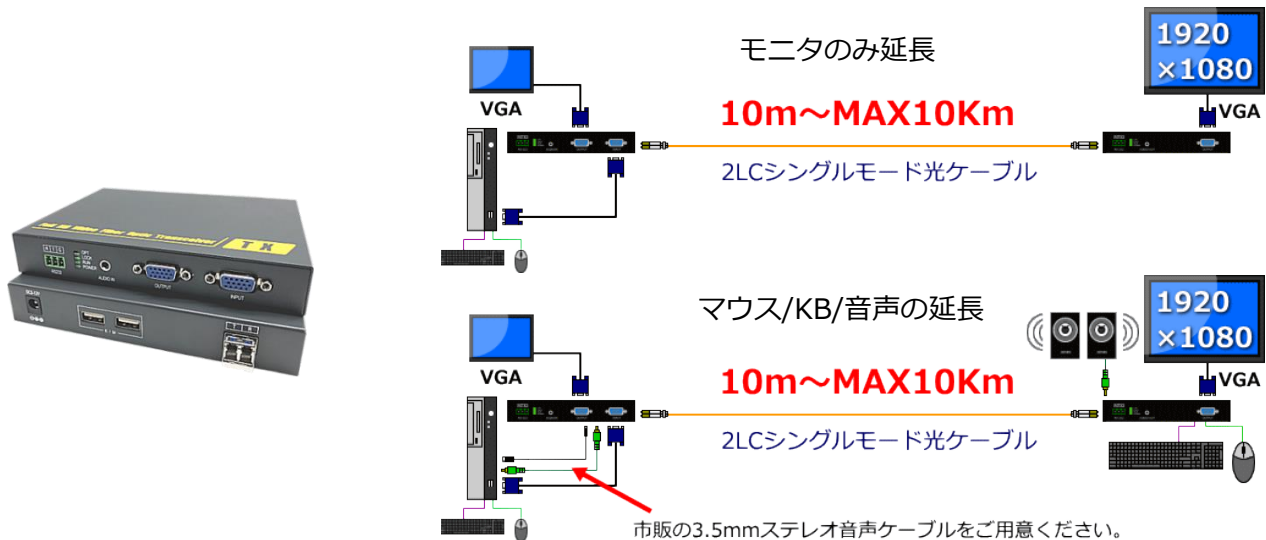

※LAN ケーブルは CAT-5e/6 ストレート T-568B 結線仕様です。

QAV-201Z は 1 : 1 のモニタ延長器のセットです。

送信器/受信器から構成され、市販の CAT-5E/6 を使用して、VGA モニタを最大 150m 先まで延長します。

受信側では、輝度、鮮明度の調整ができます。

QAV-118Z は 1 : 8 のモニタ延長器のセットです。

受信器は 1 台付属されており、延長先のモニタを増設する際は、受信器の QAV12-DPZ を追加します。

市販の CAT-5E/6 を使用して、VGA モニタを最大 150m 先まで最大 8 台延長します。

受信側では、輝度、鮮明度の調整ができます。

モニタ/音声/マウス/KB 延長器 (VGA)

VGA モニタを光ケーブルで延長します。最大 10Km の延長が可能です。

■FKV-1000

型名	仕様	標準価格(税抜)円
FKV-1000	1:1 の送/受信器セット、~10Km:フル HD、音声、マウス/KB	162,000

※光ケーブルは市販の 2LC のシングルモード OS2 仕様です。

マウス/KB を延長して遠隔操作も行なえます。音声の延長も可能です。延長先での画質調整は不要。

モニタ延長器 (DVI)

DVI モニタを光ケーブルで延長します。最大 1500m の延長が可能です。

■PVD-1500

型名	仕様	標準価格(税抜)円
PVD-1500	1:1 の送/受信器セット、~1500m:フル HD、EDID 保存機能	57,000

型名	仕様	標準価格(税抜)円
CAS-105	1:1 の送/受信器セット、~100m:フル HD、音声	77,000
CAS-105R	増設用受信器、カスケード接続で最大 1000m	43,000

※LAN ケーブルは CAT-5e/6 ストレート T-568B 結線仕様です。

圧縮して延長するため、延長したモニタ表示/音声には約 0.06 秒のタイムラグが生じます。

■HP1010 シリーズ

HDMI モニタ/音声を 1 : 複数、複数 : 複数でマトリックス延長します。最大 200m