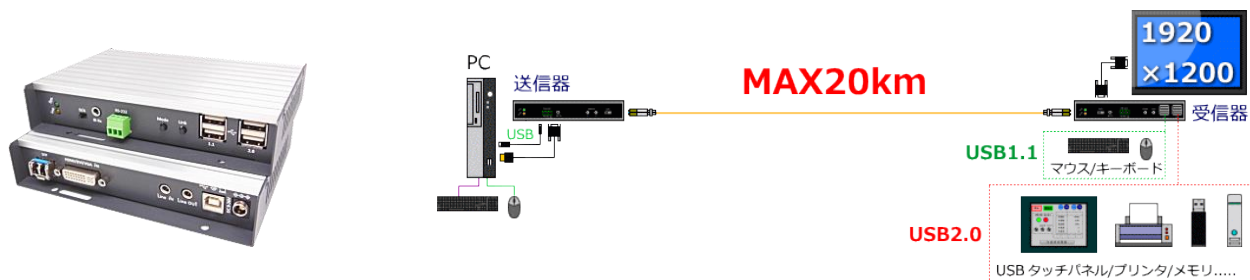

※ LAN ケーブルは CAT-5E/6 ストレート T-568B 結線仕様です。

受信器接続のキーボードで、画質調整、RS232C のボーレート設定などが行えます。

■SK322-RA (VGA、LAN ケーブル)

型名	仕様	標準価格(税抜)円
SK322-RA	1:1 の送/受信器セット、~300m、フル HD、RS232C、音声、マイク	80,000

※ LAN ケーブルは CAT-5E/6 ストレート T-568B 結線仕様です。

延長先のキーボードで、画質調整、RS232C のボーレート、EDID の設定などが行えます。

■FKV-1000 (VGA、光ケーブル)

型名	仕様	標準価格(税抜)円
FKV-1000	1:1 の送/受信器セット、~10Km:フル HD、音声	162,000

※光ケーブルは市販の 2LC のシングルモード OS2 仕様です。

KVM/音声延長器 (デジタル)

デジタルモニター、マウス/キーボードを LAN ケーブルで延長します。

■SK209-US (DVI/HDMI、光ケーブル)

型名	仕様	標準価格(税抜)円
SK209-US	1:1 の送/受信器セット、~20Km:フル HD、音声、マイク	110,000

※光ケーブルは市販の 2LC のシングルモード OS2 仕様です。

DVI、HDMI の両方に対応します。また、USB2.0 デバイスの接続が可能です。マルチモード光ケーブル対応の SFP モジュール (別売) もご利用いただけます。SMF で最大 20km、MMF で最大 550m 延長可能です。