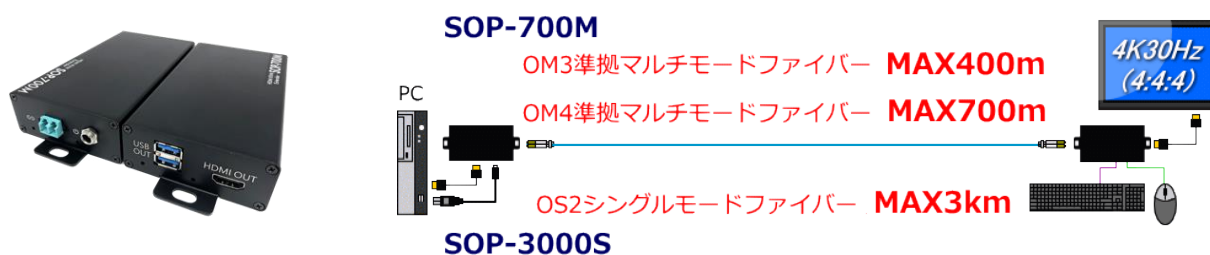

型名	仕様	標準価格(税抜)円
CAS-105	1:1 の送/受信器セット、~100m:フル HD、音声	77,000
CAS-105R	増設用受信器、カスケード接続で最大 1000m	43,000

※LAN ケーブルは CAT-5e/6 ストレート T-568B 結線仕様です。

圧縮して延長するため、延長したモニタ表示/音声には約 0.06 秒のタイムラグが生じます。

■HP1010 シリーズ

HDMI モニタ/音声を 1 : 複数、複数 : 複数でマトリックス延長します。最大 200m

■SK209-US (DVI/HDMI、光ケーブル)

型名	仕様	標準価格(税抜)円
SK209-US	1:1 の送/受信器セット、~20Km:フル HD、音声、マイク	110,000

※光ケーブルは市販の 2LC のシングルモード OS2 仕様です。

DVI、HDMI の両方に対応します。また、USB2.0 デバイスの接続が可能です。マルチモード光ケーブル対応の SFP モジュール (別売) もご利用いただけます。SMF で最大 20km、MMF で最大 550m 延長可能です。

■SOP シリーズ (HDMI、光ケーブル)

型名	仕様	標準価格(税抜)円
SOP-700M	1:1 の送/受信器セット、~400m/700m:4K30p、音声、EDID	96,000
SOP-3000S	1:1 の送/受信器セット、~3Km:4K30p、音声、EDID	105,000

※SOP-700M は 2LC のマルチモード OM3/OM4、SOP-3000S は 2LC のシングルモード OS2 です。