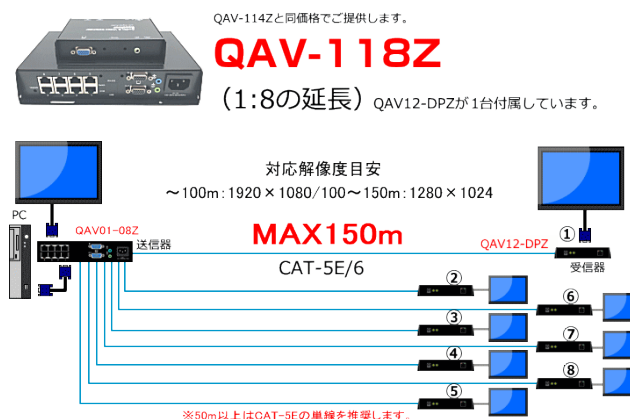

QAV-118Z は 1 : 8 のモニタ延長器のセットです。

受信器は 1 台付属されており、延長先のモニタを増設する際は、受信器の QAV12-DPZ を追加します。

市販の CAT-5E/6 を使用して、VGA モニタを最大 150m 先まで最大 8 台延長します。

受信側では、輝度、鮮明度の調整ができます。