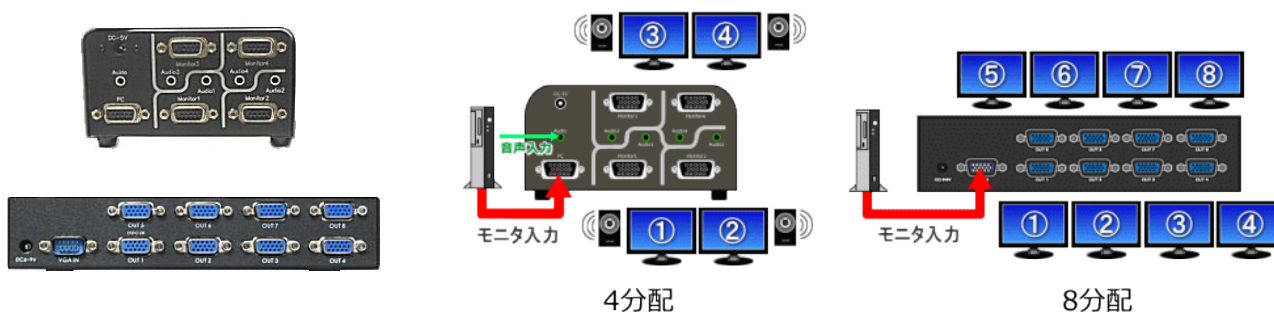

HP1010 シリーズ・・・HDMI モニタを LAN ケーブルで 1：複数、複数：複数の接続が可能（機器間 100m）

LC2000・・・HDMI モニタを LAN ケーブルでカスケード接続（機器間 140m） 4K 対応

SOP シリーズ・・・HDMI モニタを光ケーブルで延長（400m～3000m） 4K 対応 マウス/KB も可 1：1

■ モニタ延長器（Display Port）

EDP シリーズ・・・DP モニタを光ケーブルで延長（300m～1200m） 4K60p/8K 対応 1：1

※光ケーブルは市販の 2LC のマルチモード OM3 の仕様です。

※USB3.0 オンリーです。USB2.0/1.1 デバイスの接続はできません。

ビデオウォール

ビデオウォールコントローラー (HDMI/VGA)

VWC シリーズは小規模のマルチスクリーンを可能にする Windows ベースのビデオコントローラーです。

■VWC シリーズ (HDMI/VGA)

型名	仕様	標準価格(税抜)円
VWC-004	2×2=4 面、スプリッターモードあり、フル HD、リモコン、音声	54,000
VWC-009	3×3=9 面、スプリッターモードあり、フル HD、リモコン、音声	88,000

VWC-004

VWC-009

モニタ分配器

モニタ分配器 (VGA/DVI/HDMI)

モニタを分配して、同一画面を同時に表示します。

■VGA4/8 分配器

型名	仕様	標準価格(税抜)円
UAV11-04A	VGA 入力×1:出力×4、延長対応、カスケード可、450MHz、音声	16,000
IRA11-08	VGA 入力×1:出力×8、延長対応、カスケード可、450MHz	20,000

アナログ RGB (VGA) 延長ケーブルを使って最大 60m まで延長できます。WUXGA 対応。

■DVI4 分配器

型名	仕様	標準価格(税抜)円
UDV01-04	DVI-D 入力×1:出力×4、延長対応、カスケード可、音声	35,500

DVI-D の 4 分配器。光延長器を使って 1500m まで延長できます。WUXGA 対応。

UDV01-04 (DVIモニタ&Audio4分配)

■HDMI4 分配器

型名	仕様	標準価格(税抜)円
HMI02-04A	HDMI 入力×1:出力×4、延長対応、出力切替 SW 付、音声	29,000