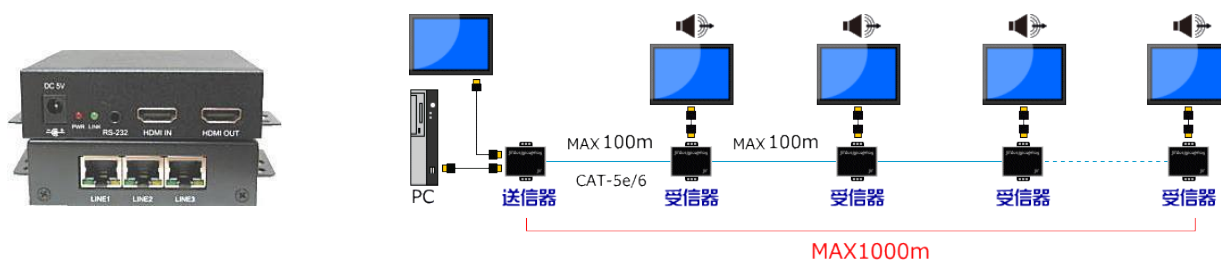

※LAN ケーブルは CAT-5e/6 ストレート T-568B 結線仕様です。

QAV-201Z は 1 : 1 のモニタ延長器のセットです。

送信器/受信器から構成され、市販の CAT-5E/6 を使用して、VGA モニタを最大 150m 先まで延長します。

受信側では、輝度、鮮明度の調整ができます。

QAV-118Z は 1 : 8 のモニタ延長器のセットです。

受信器は 1 台付属されており、延長先のモニタを増設する際は、受信器の QAV12-DPZ を追加します。

型名	仕様	標準価格(税抜)円
QHM-120a	1:1 の送/受信器セット、~120m:フル HD、音声	33,000

※LAN ケーブルは CAT-6/6e ストレート T-568B 結線仕様です。

延長ケーブルでは設置や取り回しが難しい場所などに有効です。

また、光ケーブルではコスト的に難しい案件に、光ケーブルに代わって提案できます。

■CAS-105

HDMI モニタを HUB 内臓の受信器+LAN ケーブルでカスケード接続

型名	仕様	標準価格(税抜)円
CAS-105	1:1 の送/受信器セット、~100m:フル HD、音声	77,000
CAS-105R	増設用受信器、カスケード接続で最大 1000m	43,000

※LAN ケーブルは CAT-5e/6 ストレート T-568B 結線仕様です。

圧縮して延長するため、延長したモニタ表示/音声には約 0.06 秒のタイムラグが生じます。

■HP1010 シリーズ

HDMI モニタ/音声を 1 : 複数、複数 : 複数でマトリックス延長します。最大 200m

型名	仕様	標準価格(税抜)円
HP1010-TR	1:1 の送/受信器セット、~100m:フル HD、音声、リモコン付き	55,000
HP1010-T	増設用送信器、リモコン付き、最大 200m	29,000
HP1010-R	増設用受信器、リモコン付き、最大 200m	29,000

※LAN ケーブルは CAT-6/6e ストレート T-568B 結線仕様です。

HP1010 は「複数 : 複数」または「1 : 複数」またはその逆の接続が可能です。HUB を使用し最大 200m 離れた場所に複数の画像を表示します。送信器、受信器にはそれぞれ ID を割り当て、表示させたい送信器の ID を指定すると、指定した送信器を接続した出力機器の画像（および音声）を表示します。