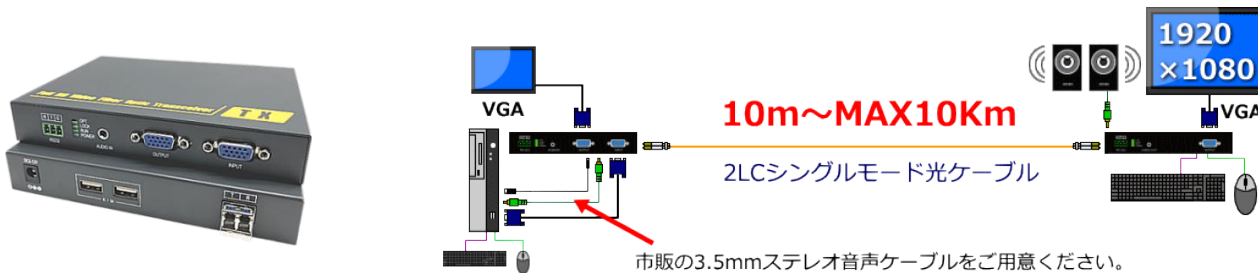

※ LAN ケーブルは CAT-5E/6 ストレート T-568B 結線仕様です。

送信器のセレクトスイッチで延長モニタ OFF、マウス/キーボード無効の動作設定を行えます。

延長先のキーボードで、細かい画質の調整や EDID の設定などが行えます。

■SK200-RS (VGA、LAN ケーブル)

型名	仕様	標準価格(税抜)円
SK200-RS	1:1 の送/受信器セット、~200m、フル HD、RS232C	52,500

※ LAN ケーブルは CAT-5E/6 ストレート T-568B 結線仕様です。

受信器接続のキーボードで、画質調整、RS232C のボーレート設定などが行えます。

■SK322-RA (VGA、LAN ケーブル)

型名	仕様	標準価格(税抜)円
SK322-RA	1:1 の送/受信器セット、~300m、フル HD、RS232C、音声、マイク	80,000

※ LAN ケーブルは CAT-5E/6 ストレート T-568B 結線仕様です。

延長先のキーボードで、画質調整、RS232C のボーレート、EDID の設定などが行えます。

■FKV-1000 (VGA、光ケーブル)

型名	仕様	標準価格(税抜)円
FKV-1000	1:1 の送/受信器セット、~10Km:フル HD、音声	162,000

※光ケーブルは市販の 2LC のシングルモード OS2 仕様です。

KVM/音声延長器 (デジタル)

デジタルモニター、マウス/キーボードを LAN ケーブルで延長します。

■SK209-US (DVI/HDMI、光ケーブル)

型名	仕様	標準価格(税抜)円
SK209-US	1:1 の送/受信器セット、~20Km:フル HD、音声、マイク	110,000

※光ケーブルは市販の 2LC のシングルモード OS2 仕様です。

DVI、HDMI の両方に対応します。また、USB2.0 デバイスの接続が可能です。マルチモード光ケーブル対応の SFP モジュール (別売) もご利用いただけます。SMF で最大 20km、MMF で最大 550m 延長可能です。