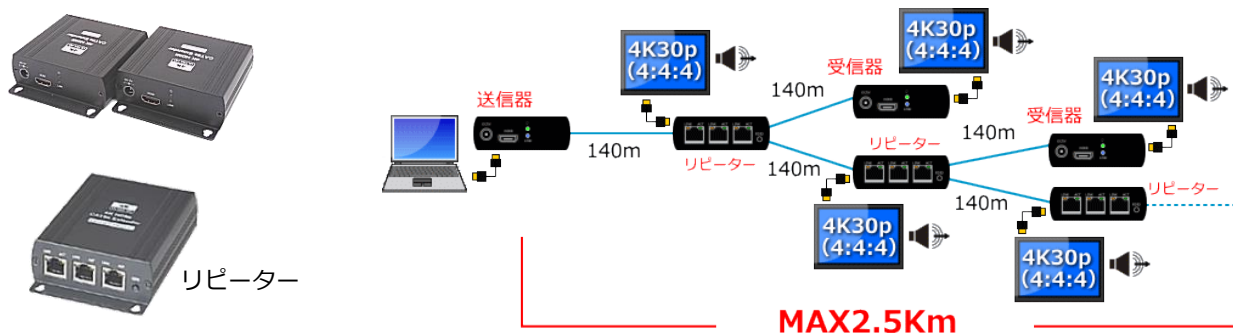

型名	仕様	標準価格(税抜)円
CAS-105	1:1 の送/受信器セット、~100m:フル HD、音声	77,000
CAS-105R	増設用受信器、カスケード接続で最大 1000m	43,000

※LAN ケーブルは CAT-5e/6 ストレート T-568B 結線仕様です。

圧縮して延長するため、延長したモニタ表示/音声には約 0.06 秒のタイムラグが生じます。

■HP1010 シリーズ

HDMI モニタ/音声を 1 : 複数、複数 : 複数でマトリックス延長します。最大 200m

型名	仕様	標準価格(税抜)円
HP1010-TR	1:1 の送/受信器セット、~100m:フル HD、音声、リモコン付き	55,000
HP1010-T	増設用送信器、リモコン付き、最大 200m	29,000
HP1010-R	増設用受信器、リモコン付き、最大 200m	29,000

※LAN ケーブルは CAT-6/6e ストレート T-568B 結線仕様です。

HP1010 は「複数 : 複数」または「1 : 複数」またはその逆の接続が可能です。HUB を使用し最大 200m 離れた場所に複数の画像を表示します。送信器、受信器にはそれぞれ ID を割り当て、表示させたい送信器の ID を指定すると、指定した送信器を接続した出力機器の画像（および音声）を表示します。

■LC2000 シリーズ

HDMI モニタをカスケード接続で長距離延長、多数のモニタに同時表示します（タイムラグ無し）。

型名	仕様	標準価格(税抜)円
LC2000-T	送信器 100m:4K30p(4:4:4)、音声	35,600
LC2000-R	受信器 100m:4K30p(4:4:4)、音声	36,000
LC2000-RE	リピーター、RJ45:入力×1、出力×2、100m:4K30p(4:4:4)、音声	39,800

※ LAN ケーブルは CAT-6/6e ストレート T-568B 結線仕様です。

CAT-6 ケーブルで、最大 4K30p の表示を可能にします。

リピーターを介することで、カスケード接続が可能で、最大延長 2.5km、最大モニタ接続台数は 250 台です。

■SOPシリーズ

HDMI モニタを光ケーブルで延長します。

型名	仕様	標準価格(税抜)円
SOP-700M	1:1 の送/受信器セット、~400m/700m:4K30p、音声、マウス/KB	96,000
SOP-3000S	1:1 の送/受信器セット、~3Km:4K30p、音声、マウス/KB	105,000