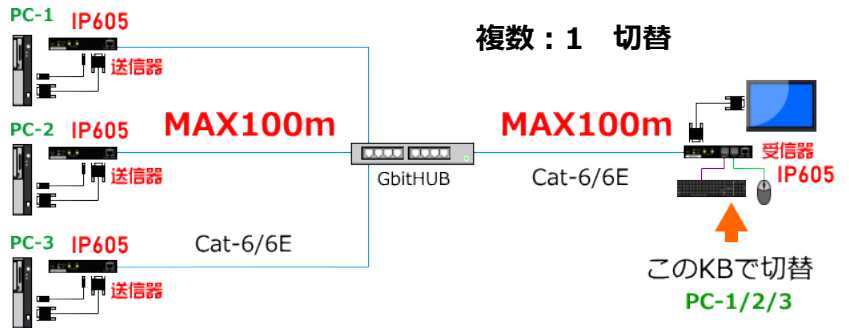

型名	仕様	標準価格(税抜)円
CAS-105	1:1 の送/受信器セット、~100m:フル HD、音声	77,000
CAS-105R	増設用受信器、カスケード接続で最大 1000m	43,000

※LAN ケーブルは CAT-5e/6 ストレート T-568B 結線仕様です。

圧縮して延長するため、延長したモニタ表示/音声には約 0.06 秒のタイムラグが生じます。

■HP1010 シリーズ

HDMI モニタ/音声を 1 : 複数、複数 : 複数でマトリックス延長します。最大 200m

送信器には EDID 保存機能を搭載しています。それぞれ最長距離が違いますので、ご確認ください。

モニタ/マウス/キーボード切替、延長器 (VGA/DVI/HDMI)

複数 : 1、1 : 複数、複数:複数の切替、操作ができます。

■IP605 シリーズ (HDMI、光ケーブル)

型名	仕様	標準価格(税抜)円
IP605-AVTX	VGA 送信器、マウス/KB、音声、マイク、EDID	64,000
IP605-AVRX	VGA 受信器、マウス/KB、音声、マイク、EDID	61,000
IP605-DVTX	DVI 送信器、マウス/KB、音声、マイク、EDID	64,000
IP605-DVRX	DVI 受信器、マウス/KB、音声、マイク、EDID	61,000
IP605-HVTX	HDMI 送信器、マウス/KB、音声、マイク、EDID、ローカルモニタ	70,000
IP605-HVRX	HDMI 受信器、マウス/KB、音声、マイク、EDID	67,000

※LAN ケーブルはCAT-6/6e ストレート T-568B 結線仕様です。

複数の PC を遠隔地で切替て操作します。

また、1 台の PC を複数の遠隔地で共有できます。

モニタのみの表示も可能。

IP605 の対応モニタは VGA/DVI/HDMI がありますが、これらのモニタを混在して表示、操作が可能です。

送信器、受信器にはそれぞれロータリースイッチがあり、このスイッチで各機器に ID ナンバーを割り振ります。