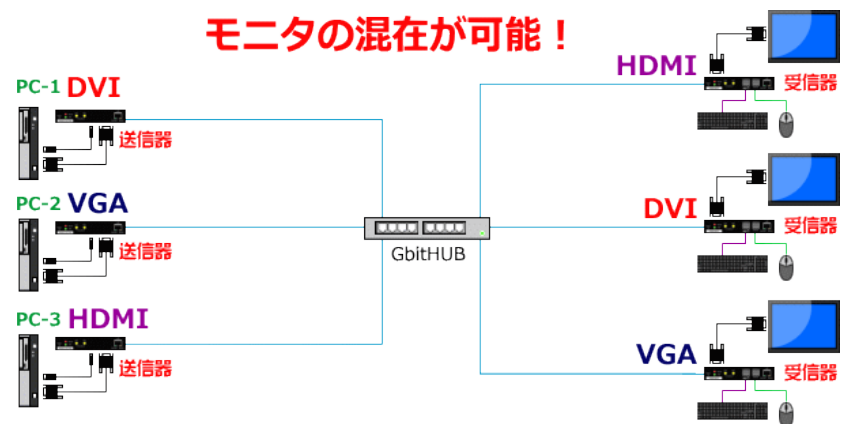

送信器には EDID 保存機能を搭載しています。それぞれ最長距離が違いますので、ご確認ください。

モニタ/マウス/キーボード切替、延長器 (VGA/DVI/HDMI)

複数 : 1、1 : 複数、複数:複数の切替、操作ができます。

■IP605 シリーズ (HDMI、光ケーブル)

型名	仕様	標準価格(税抜)円
IP605-AVTX	VGA 送信器、マウス/KB、音声、マイク、EDID	64,000
IP605-AVRX	VGA 受信器、マウス/KB、音声、マイク、EDID	61,000
IP605-DVTX	DVI 送信器、マウス/KB、音声、マイク、EDID	64,000
IP605-DVRX	DVI 受信器、マウス/KB、音声、マイク、EDID	61,000
IP605-HVTX	HDMI 送信器、マウス/KB、音声、マイク、EDID、ローカルモニタ	70,000
IP605-HVRX	HDMI 受信器、マウス/KB、音声、マイク、EDID	67,000

※LAN ケーブルはCAT-6/6e ストレート T-568B 結線仕様です。

複数の PC を遠隔地で切替て操作します。

また、1 台の PC を複数の遠隔地で共有できます。

モニタのみの表示も可能。

IP605 の対応モニタは VGA/DVI/HDMI がありますが、これらのモニタを混在して表示、操作が可能です。

送信器、受信器にはそれぞれロータリースイッチがあり、このスイッチで各機器に ID ナンバーを割り振ります。

モニタの混在が可能！

どちらの構成においても、右の仕様の HUB をご利用ください。

- 【推奨 HUB】

 - ・ギガビットインテリジェント L2 スイッチ以上
 - ・ジャンボフレーム(8K 以上)
 - ・マルチキャストサポート (IGMP スヌーピング)

USB 延長器

USB 延長器 (USB2.0/3.0)

USB デバイスを光ケーブルで延長します。

■SSA02-200 (USB2.0、光ケーブル)

※光ケーブルは市販の 2LC のマルチモード OM3 の仕様です。

※USB3.0 オンリーです。USB2.0/1.1 デバイスの接続はできません。

ビデオウォール

ビデオウォールコントローラー (HDMI/VGA)

VWC シリーズは小規模のマルチスクリーンを可能にする Windows ベースのビデオコントローラーです。

■VWC シリーズ (HDMI/VGA)

型名	仕様	標準価格(税抜)円
VWC-004	2×2=4 面、スプリッターモードあり、フル HD、リモコン、音声	54,000
VWC-009	3×3=9 面、スプリッターモードあり、フル HD、リモコン、音声	88,000