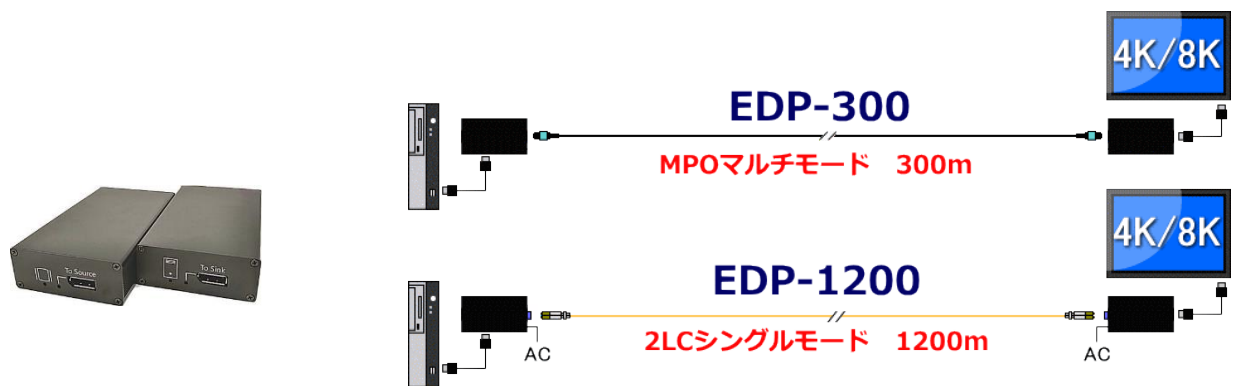

■EDPシリーズ

型名	仕様	標準価格(税抜)円
EDP-300MP	1:1 の送/受信器セット、~300m:4K/8K、音声	183,000
EDP-1200S	1:1 の送/受信器セット、~1200m:4K/8K、音声	260,000

※EDP-300MP は MPO のマルチモード OM3、EDP-1200S は 2LC のシングルモード OS2 です。