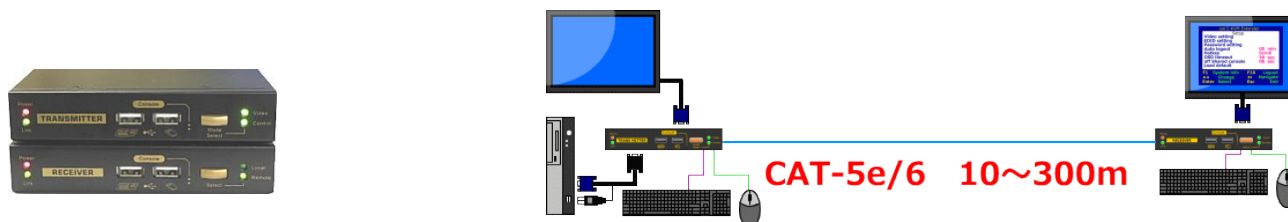

※SOP-700M は 2LC のマルチモード OM3/OM4、SOP-3000S は 2LC のシングルモード OS2 です。

マウス/KB を延長して遠隔操作も行えます。送信器には EDID 保存機能を搭載しています。

モニタ/音声延長器 (Display Port)

Display Port モニタを光ケーブルで延長します。

■EDPシリーズ

型名	仕様	標準価格(税抜)円
EDP-300MP	1:1 の送/受信器セット、~300m:4K/8K、音声	183,000
EDP-1200S	1:1 の送/受信器セット、~1200m:4K/8K、音声	260,000

※EDP-300MP は MPO のマルチモード OM3、EDP-1200S は 2LC のシングルモード OS2 です。

KVM 延長器 エクステンダー

KVM/音声延長器 (VGA)

VGA モニタ、マウス/キーボードを LAN ケーブルで延長します。

■UK330-TR (VGA、LAN ケーブル)

型名	仕様	標準価格(税抜)円
UK330-TR	1:1 の送/受信器セット、~300m、フル HD、EDID 保存、OSD 設定	59,000

※ LAN ケーブルは CAT-5E/6 ストレート T-568B 結線仕様です。

送信器のセレクトスイッチで延長モニタ OFF、マウス/キーボード無効の動作設定を行えます。

延長先のキーボードで、細かい画質の調整や EDID の設定などが行えます。

■SK200-RS (VGA、LAN ケーブル)

型名	仕様	標準価格(税抜)円
SK200-RS	1:1 の送/受信器セット、~200m、フル HD、RS232C	52,500