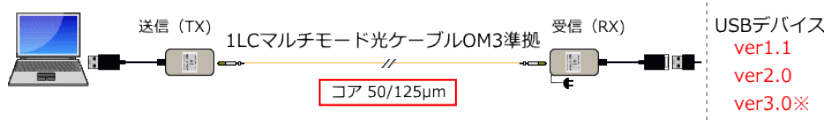

USB 延長器

USB 延長器 (USB2.0/3.0)

USB デバイスを光ケーブルで延長します。

■SSA02-200 (USB2.0、光ケーブル)

型名	仕様	標準価格(税抜)円
SSA02-200	1:1 の送/受信器セット、~200m、USB3.0/1.1 対応	87,000

※光ケーブルは市販の 1LC のマルチモード OM2 以上の仕様です。