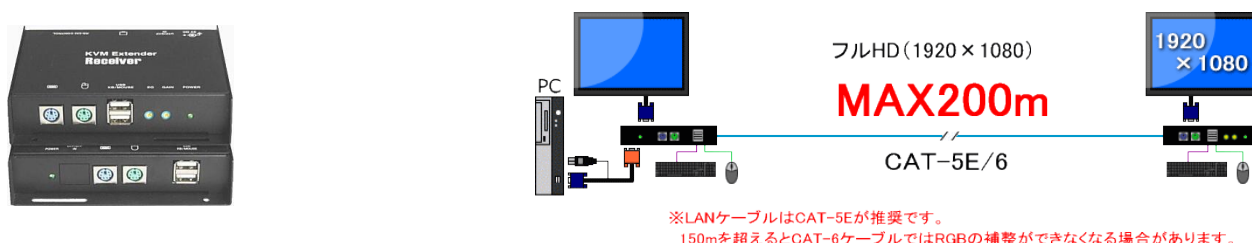

型名	仕様	標準価格(税抜)円
CAS-105	1:1 の送/受信器セット、~100m:フル HD、音声	77,000
CAS-105R	増設用受信器、カスケード接続で最大 1000m	43,000

※LAN ケーブルは CAT-5e/6 ストレート T-568B 結線仕様です。

圧縮して延長するため、延長したモニタ表示/音声には約 0.06 秒のタイムラグが生じます。

■HP1010 シリーズ

HDMI モニタ/音声を 1 : 複数、複数 : 複数でマトリックス延長します。最大 200m

※EDP-300MP は MPO のマルチモード OM3、EDP-1200S は 2LC のシングルモード OS2 です。

KVM 延長器 エクステンダー

KVM/音声延長器 (VGA)

VGA モニタ、マウス/キーボードを LAN ケーブルで延長します。

■UK330-TR (VGA、LAN ケーブル)

型名	仕様	標準価格(税抜)円
UK330-TR	1:1 の送/受信器セット、~300m、フル HD、EDID 保存、OSD 設定	59,000

※ LAN ケーブルは CAT-5E/6 ストレート T-568B 結線仕様です。

送信器のセレクトスイッチで延長モニタ OFF、マウス/キーボード無効の動作設定を行えます。

延長先のキーボードで、細かい画質の調整や EDID の設定などが行えます。

■SK200-RS (VGA、LAN ケーブル)

型名	仕様	標準価格(税抜)円
SK200-RS	1:1 の送/受信器セット、~200m、フル HD、RS232C	52,500

※ LAN ケーブルは CAT-5E/6 ストレート T-568B 結線仕様です。

受信器接続のキーボードで、画質調整、RS232C のボーレート設定などが行えます。

■SK322-RA (VGA、LAN ケーブル)

型名	仕様	標準価格(税抜)円
SK322-RA	1:1 の送/受信器セット、~300m、フル HD、RS232C、音声、マイク	80,000

※ LAN ケーブルは CAT-5E/6 ストレート T-568B 結線仕様です。