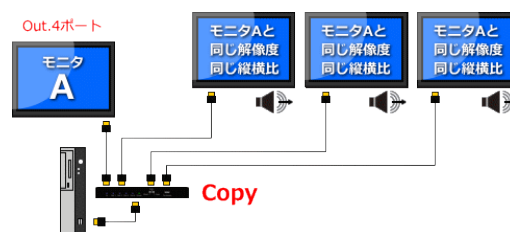

※出力機器、表示機器および使用するケーブルが、HDMIver2.0 仕様ではない場合、4K の表示はできません。