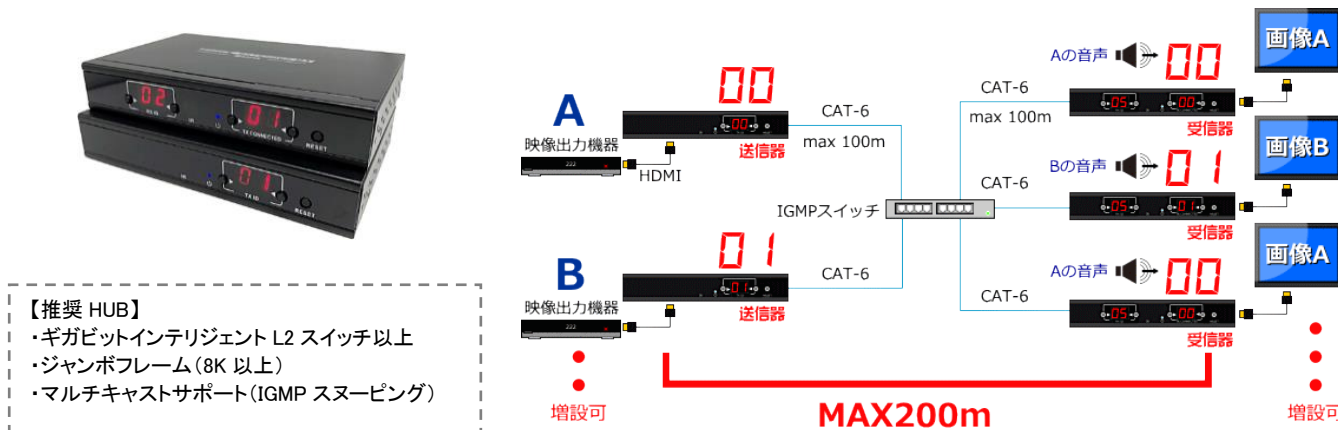

型名	仕様	標準価格(税抜)円
QHM-120a	1:1 の送/受信器セット、~120m:フル HD、音声	33,000

※LAN ケーブルは CAT-6/6e ストレート T-568B 結線仕様です。

延長ケーブルでは設置や取り回しが難しい場所などに有効です。

また、光ケーブルではコスト的に難しい案件に、光ケーブルに代わって提案できます。

■CAS-105

HDMI モニタを HUB 内臓の受信器+LAN ケーブルでカスケード接続

型名	仕様	標準価格(税抜)円
CAS-105	1:1 の送/受信器セット、~100m:フル HD、音声	77,000
CAS-105R	増設用受信器、カスケード接続で最大 1000m	43,000

※LAN ケーブルは CAT-5e/6 ストレート T-568B 結線仕様です。

圧縮して延長するため、延長したモニタ表示/音声には約 0.06 秒のタイムラグが生じます。

■HP1010 シリーズ

HDMI モニタ/音声を 1 : 複数、複数 : 複数でマトリックス延長します。最大 200m

型名	仕様	標準価格(税抜)円
HP1010-TR	1:1 の送/受信器セット、~100m:フル HD、音声、リモコン付き	55,000
HP1010-T	増設用送信器、リモコン付き、最大 200m	29,000
HP1010-R	増設用受信器、リモコン付き、最大 200m	29,000

※LAN ケーブルは CAT-6/6e ストレート T-568B 結線仕様です。

HP1010 は「複数 : 複数」または「1 : 複数」またはその逆の接続が可能です。HUB を使用し最大 200m 離れた場所に複数の画像を表示します。送信器、受信器にはそれぞれ ID を割り当て、表示させたい送信器の ID を指定すると、指定した送信器を接続した出力機器の画像（および音声）を表示します。

※ LAN ケーブルは CAT-6/6e ストレート T-568B 結線仕様です。

CAT-6 ケーブルで、最大 4K30p の表示を可能にします。

リピーターを介することで、カスケード接続が可能で、最大延長 2.5km、最大モニタ接続台数は 250 台です。

■SOPシリーズ

HDMI モニタを光ケーブルで延長します。

型名	仕様	標準価格(税抜)円
SOP-700M	1:1 の送/受信器セット、~400m/700m:4K30p、音声、マウス/KB	96,000
SOP-3000S	1:1 の送/受信器セット、~3Km:4K30p、音声、マウス/KB	105,000